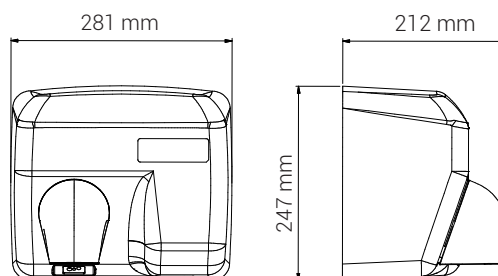

Tekniska data

Typ	MAXI HANDTORK Prod. No.: 272,274 Varmluftshandtork med IR-sensor
Mått	H: 247 mm x B: 281 mm x D: 212 mm
Material	2 mm stålplåt
Torktid	20-25 sek.
Anslutning	230 V, 50/60 Hz, Klass I
Totaleffekt	2400 W
Effekt, värmeelement	2200 W
Effekt, motor	100 W
Ljudnivå	70 dBA
Max. luftmängd	96 l/sek.
Max. luftkapacitet	28 m/sek.
Max. lufttemperatur	65° C
Nettovikt	7,0 kg
Täthetsgrad	IP21
Produktbeskrivning	Handtork med kåpa i 2 mm stålplåt. Fastmonterat, blankförokromat utblåsningsmunstycke i zink. Infraröd sensor och elektronisk timer, torktid: 20-25 sek. IP21, 230 V, 50/60 Hz, 2400 W, klass I (skall jordanslutas). 70 dBA. Nettovikt 7,0 kg. H: 247 mm x B: 281 mm x D: 212 mm